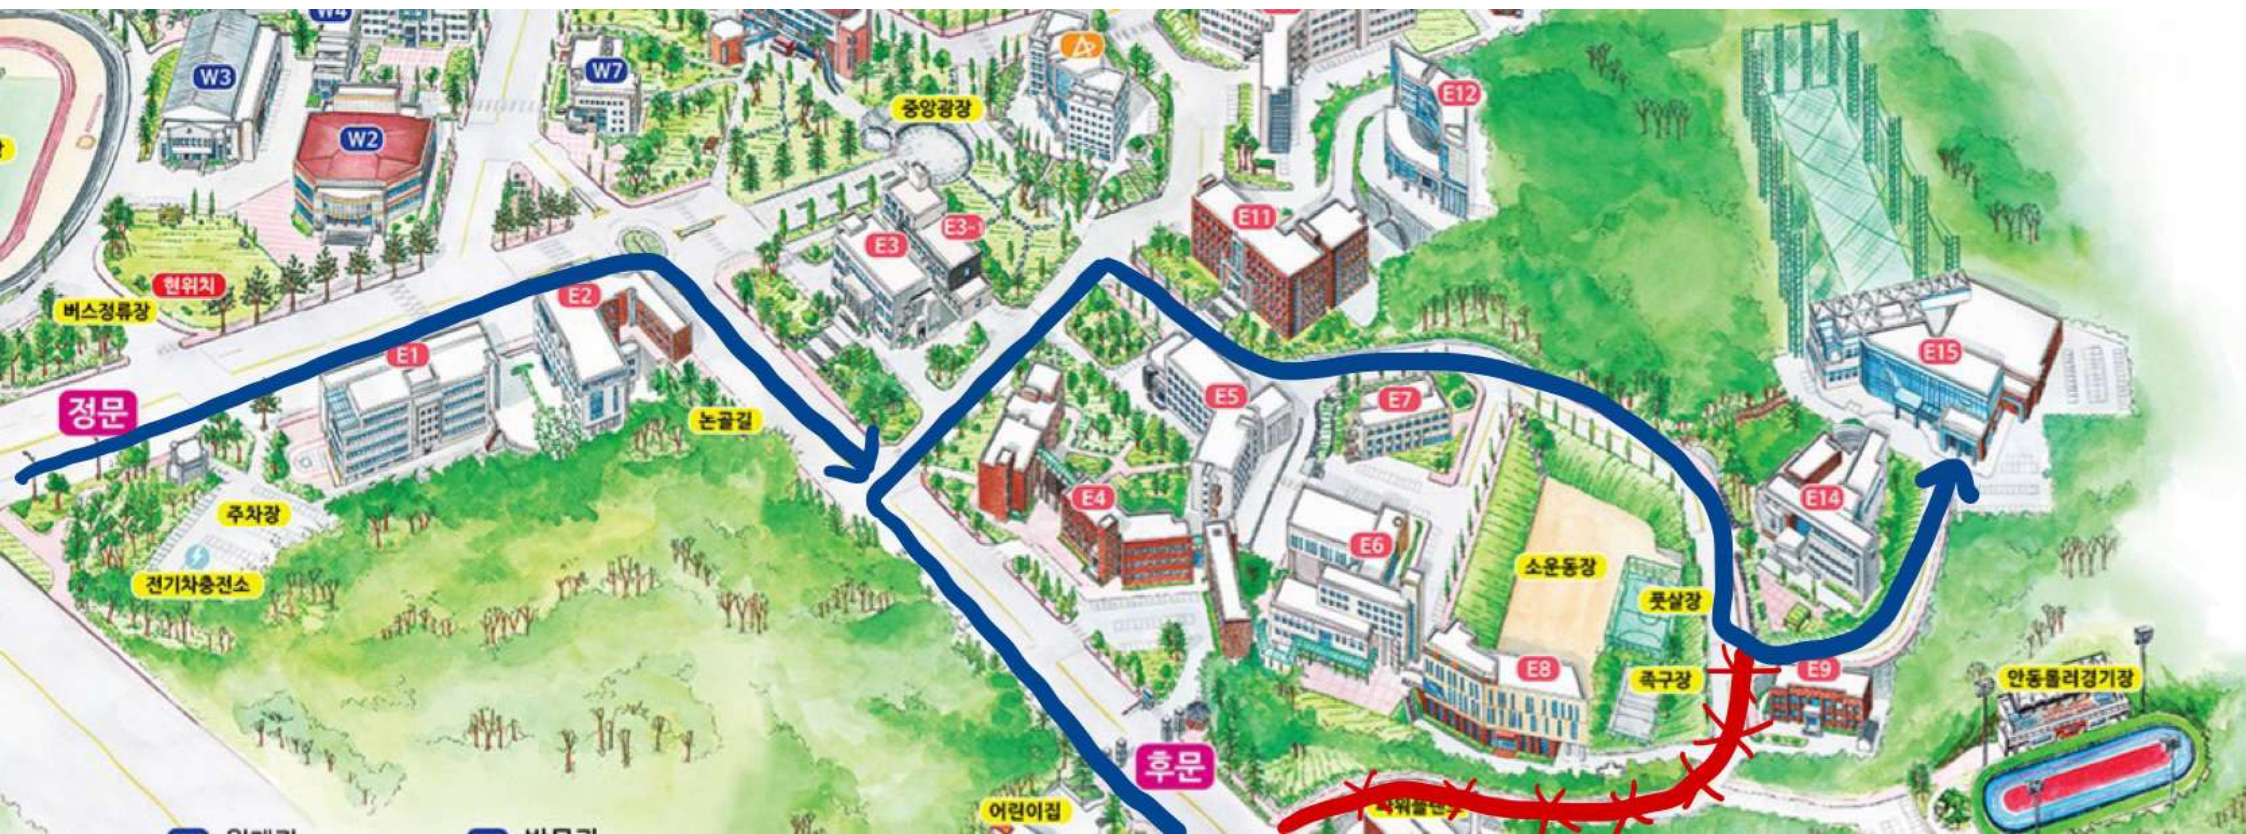

인문학관

학군단

어린이급식관리지원센터  
안동센터

메가 MGC커피

안동대학교  
정문교차로

전기차충전소

경동로

중앙광장  
ANU스퀘어

식물종합병원

종합  
스포츠센터

더군  
전기차충전소

대학본관

사범대학

교시원

음악관

국제교류관

소운동장

인문학관

공사구간  
통제구간 학군단

CU

안동고시텔

공영

한누리

어린이급식관리지원센터  
안동센터

도하우스

텔브리또

한마음원룸

모닝빌

파란원룸

송일원룸

양정원룸

스포츠센터 이용 차량 우회